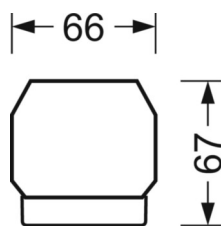

DEEP-LINK

<https://www.regiolum.de/ru/article/19535006034>

Ссылка	LED 8000lm 840
ηLB	100 %
Φ ↓/↑	98 % / 2 %
UGR поп./вдоль	20.6 / 21.3

Механика

цвет корпуса	черный RAL 9005
размеры (LxWxH/DxH)	1531mm x 55mm x 37mm
вес (нетто)	1.75kg
Вид монтажа	сборка трековых систем, световая структура

размеры

L	1531 mm	Длина
В	55 mm	Ширина
Н	37 mm	Высота