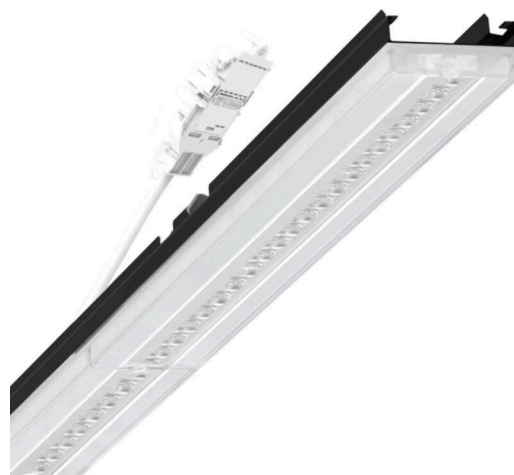

прибородержатель переменный - Central.Line.Optic - прямой свет, узко- и широконаправленный - без видимых стыков

Ламподержатель из оцинкованного стального профиля, поверхность покрыта лаком на полиэфирной смоле. Крепление без инструментов с нажимными затворами, встроенными в конструкцию, обеспечивают защиту от кражи и взлома. В несущей трековой шине позиционируется по-разному. Цвет корпуса черный RAL 9005; Прямой узко и широко направленный свет, распространяющийся через линзу «Central.Line.Optic HP» из пластика ПММА. Линзовая оптика делает сборку и установку предельно удобными, плоскость легко чистится. Линзы плотно расположены в один ряд: световые точки сливаются в одну линию, создавая целостный вид. Подключение к электросети через присоединительный провод длиной 1 м для свободного позиционирования ламподержателя в световой полосе и 5-полюсную втычную деталь для быстрой сборки со свободным выбором фаз. Сменные блоки, позволяющие легко модернизировать освещение, существенно продлевают срок службы всей осветительной установки.

DEEP-LINK

<https://www.regiolum.de/ru/article/19535006034>

Ссылка	LED 8000lm 840
ηLB	100 %
Φ ↓/↑	98 % / 2 %
UGR поп./вдоль	20.6 / 21.3

Механика

цвет корпуса	черный RAL 9005
размеры (LxWxH/DxH)	1531mm x 55mm x 37mm
вес (нетто)	1.75kg
Вид монтажа	сборка трековых систем, световая структура

размеры

L	1531 mm	Длина
В	55 mm	Ширина
Н	37 mm	Высота