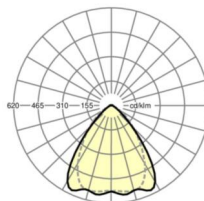

параметры

номер заказа	19535006034
код EAN	4020863434176
номер таможенного тарифа	94051190
Знак прохождения контроля	IP 20, класс защиты I, ENEC10 VDE, F, HACCP DIN10500/Food/IFS-пригодность для применения/BRC, Indoor, CE
Степень ударопрочности IK	IK03 (-20°C bis 35°C)
Температура окружающей среды	ta -20°C в 35°C
Особые свойства	Готовность к IoT «Ready for IoT»
Гарантийный срок	5 лет
Государственные программы поддержки	BEG - государственные субсидии для энергосберегающих зданий (действительна только для Германии)

электротехника

Балласт	Электронный драйвер DALI2 (1 штука)
Мощность системы	49W
сетевое напряжение	230V/50Hz
автоматический предохранитель (пусковой ток)	13 штук/B10, 24 штук/B16, 25 штук/C10, 40 штук/C16
класс энергосбережения/Источник света	C

Оптика

Оснастка	LED, цветопередача/оттенок света CRI ≥ 80 / 4000K
Допуск для координаты цветности (MacAdam)	3SDCM
Номинальный световой поток	8583lm
Срок службы LED	50000h L80/B10 (Tq 35°C), 70000h L80/B50 (Tq 35°C), 100000h L80/B50 (Tq 30°C)
светоотдача светильников	175lm/W
Угол излучения	80° (C0) / 75° (C90)
UGR поп./вдоль	20.6 / 21.3

DEEP-LINK

<https://www.regiolum.de/ru/article/19535006034>

Ссылка	LED 8000lm 840
ηLB	100 %
Φ ↓/↑	98 % / 2 %
UGR поп./вдоль	20.6 / 21.3